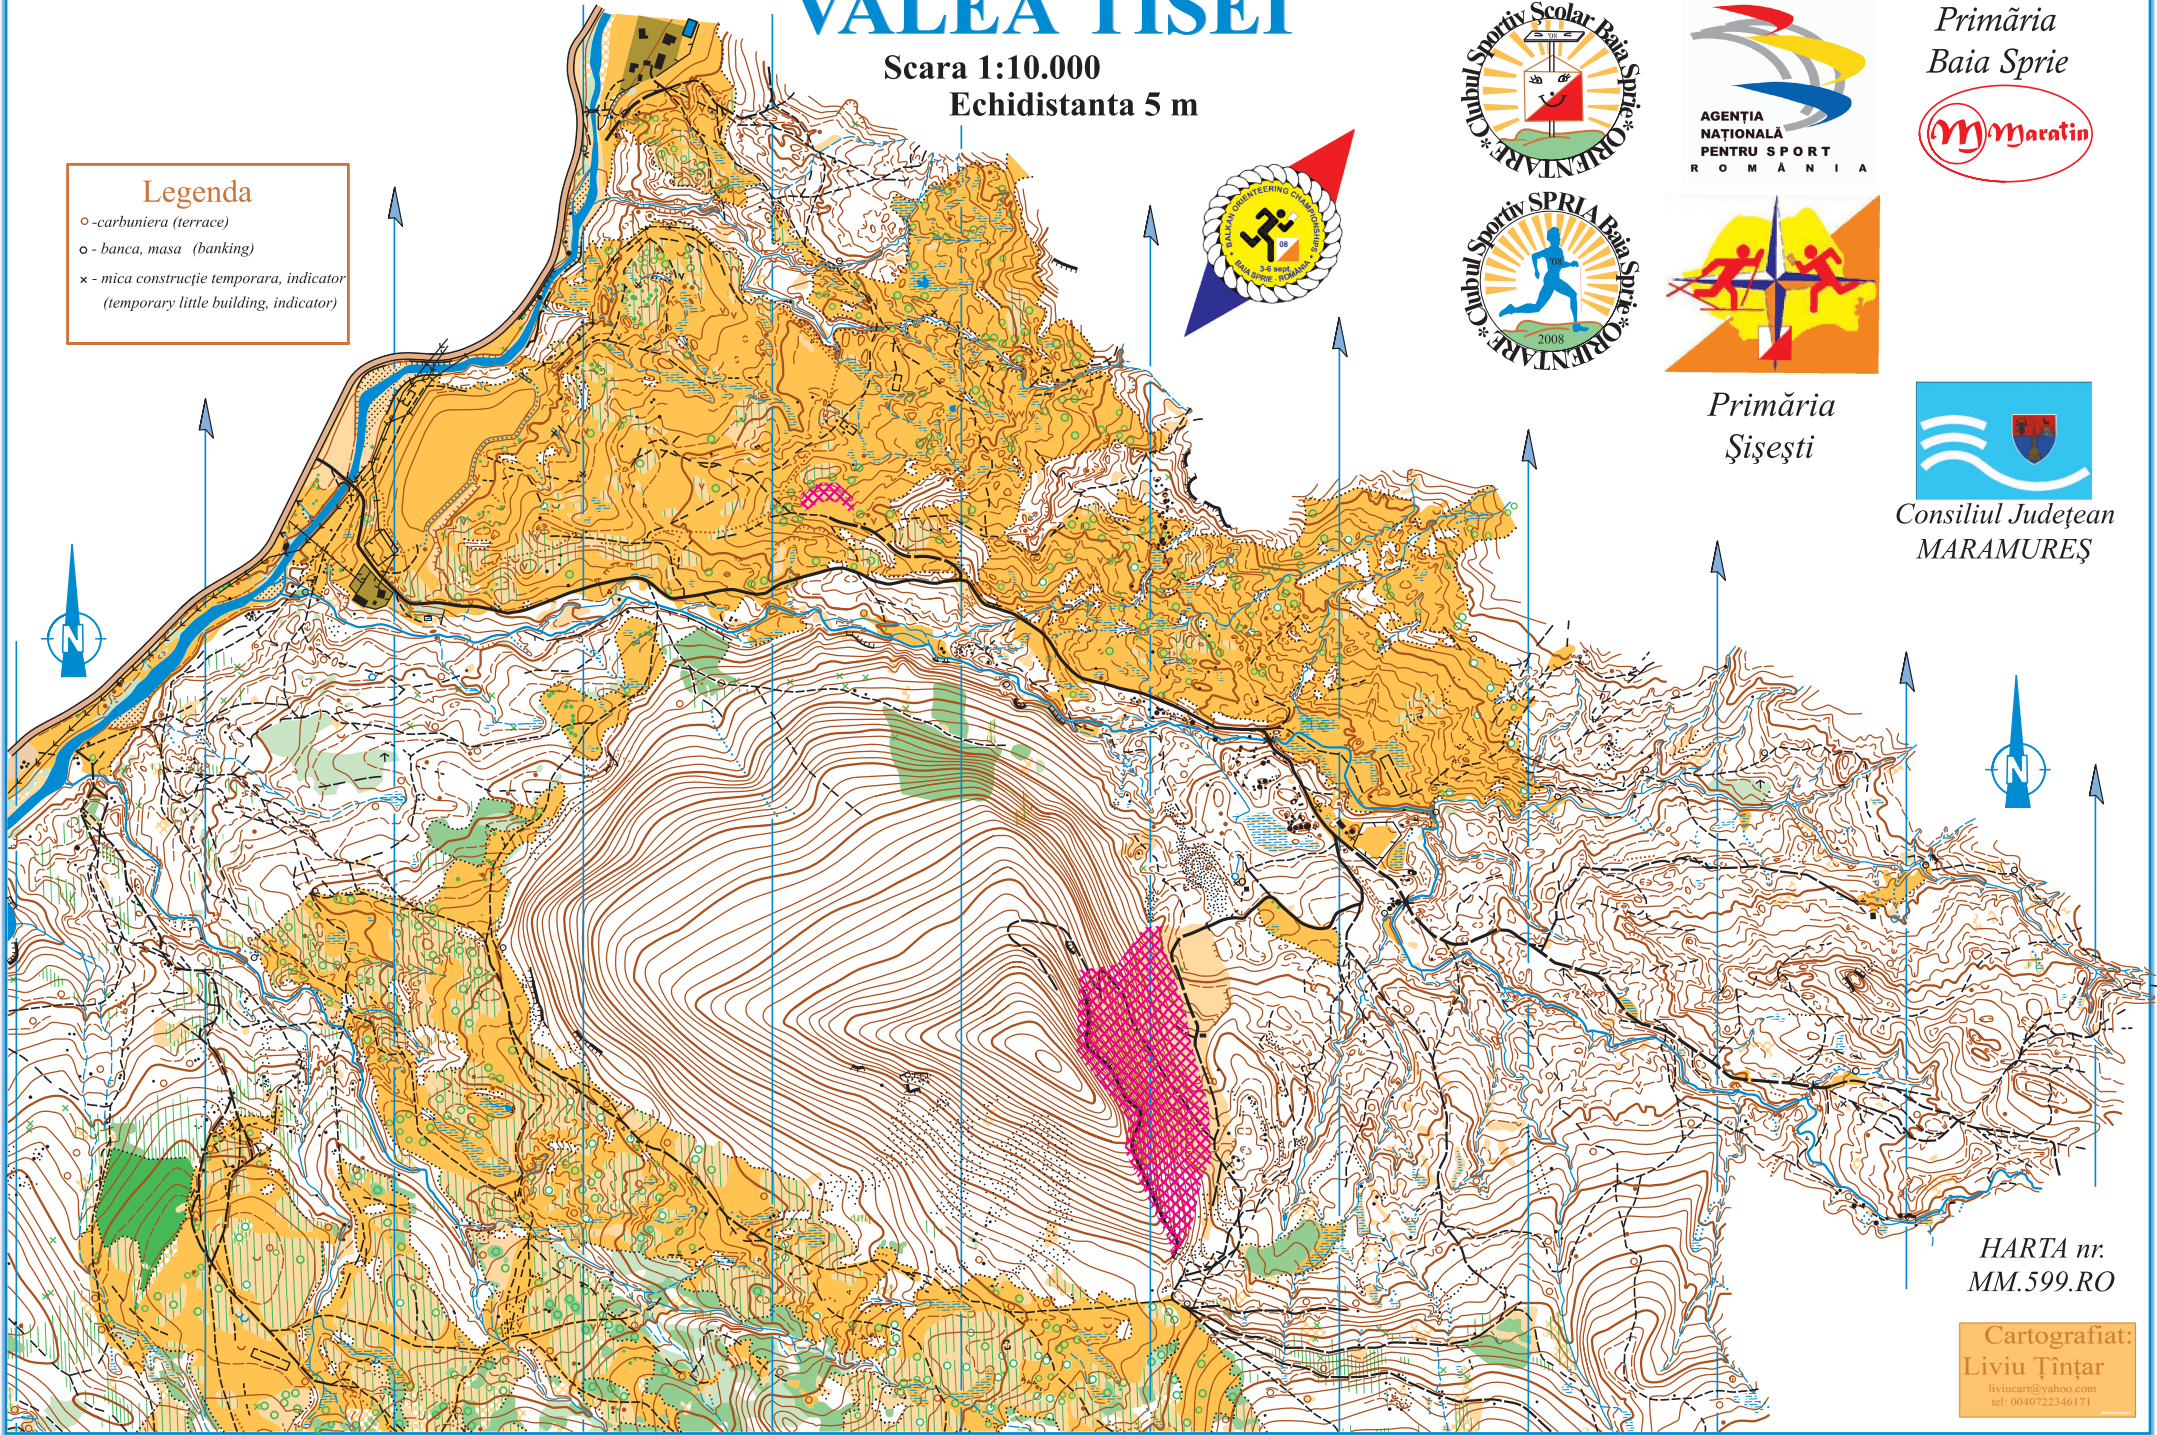

VALEA TISEI

Scara 1:10.000
Echidstanta 5 m

Legenda

- -carbuniera (terrace)
- - banca, masa (banking)
- × - mica construcție temporară, indicator (temporary little building, indicator)

Primăria
Baia Sprie

Consiliul Județean
MARAMUREȘ